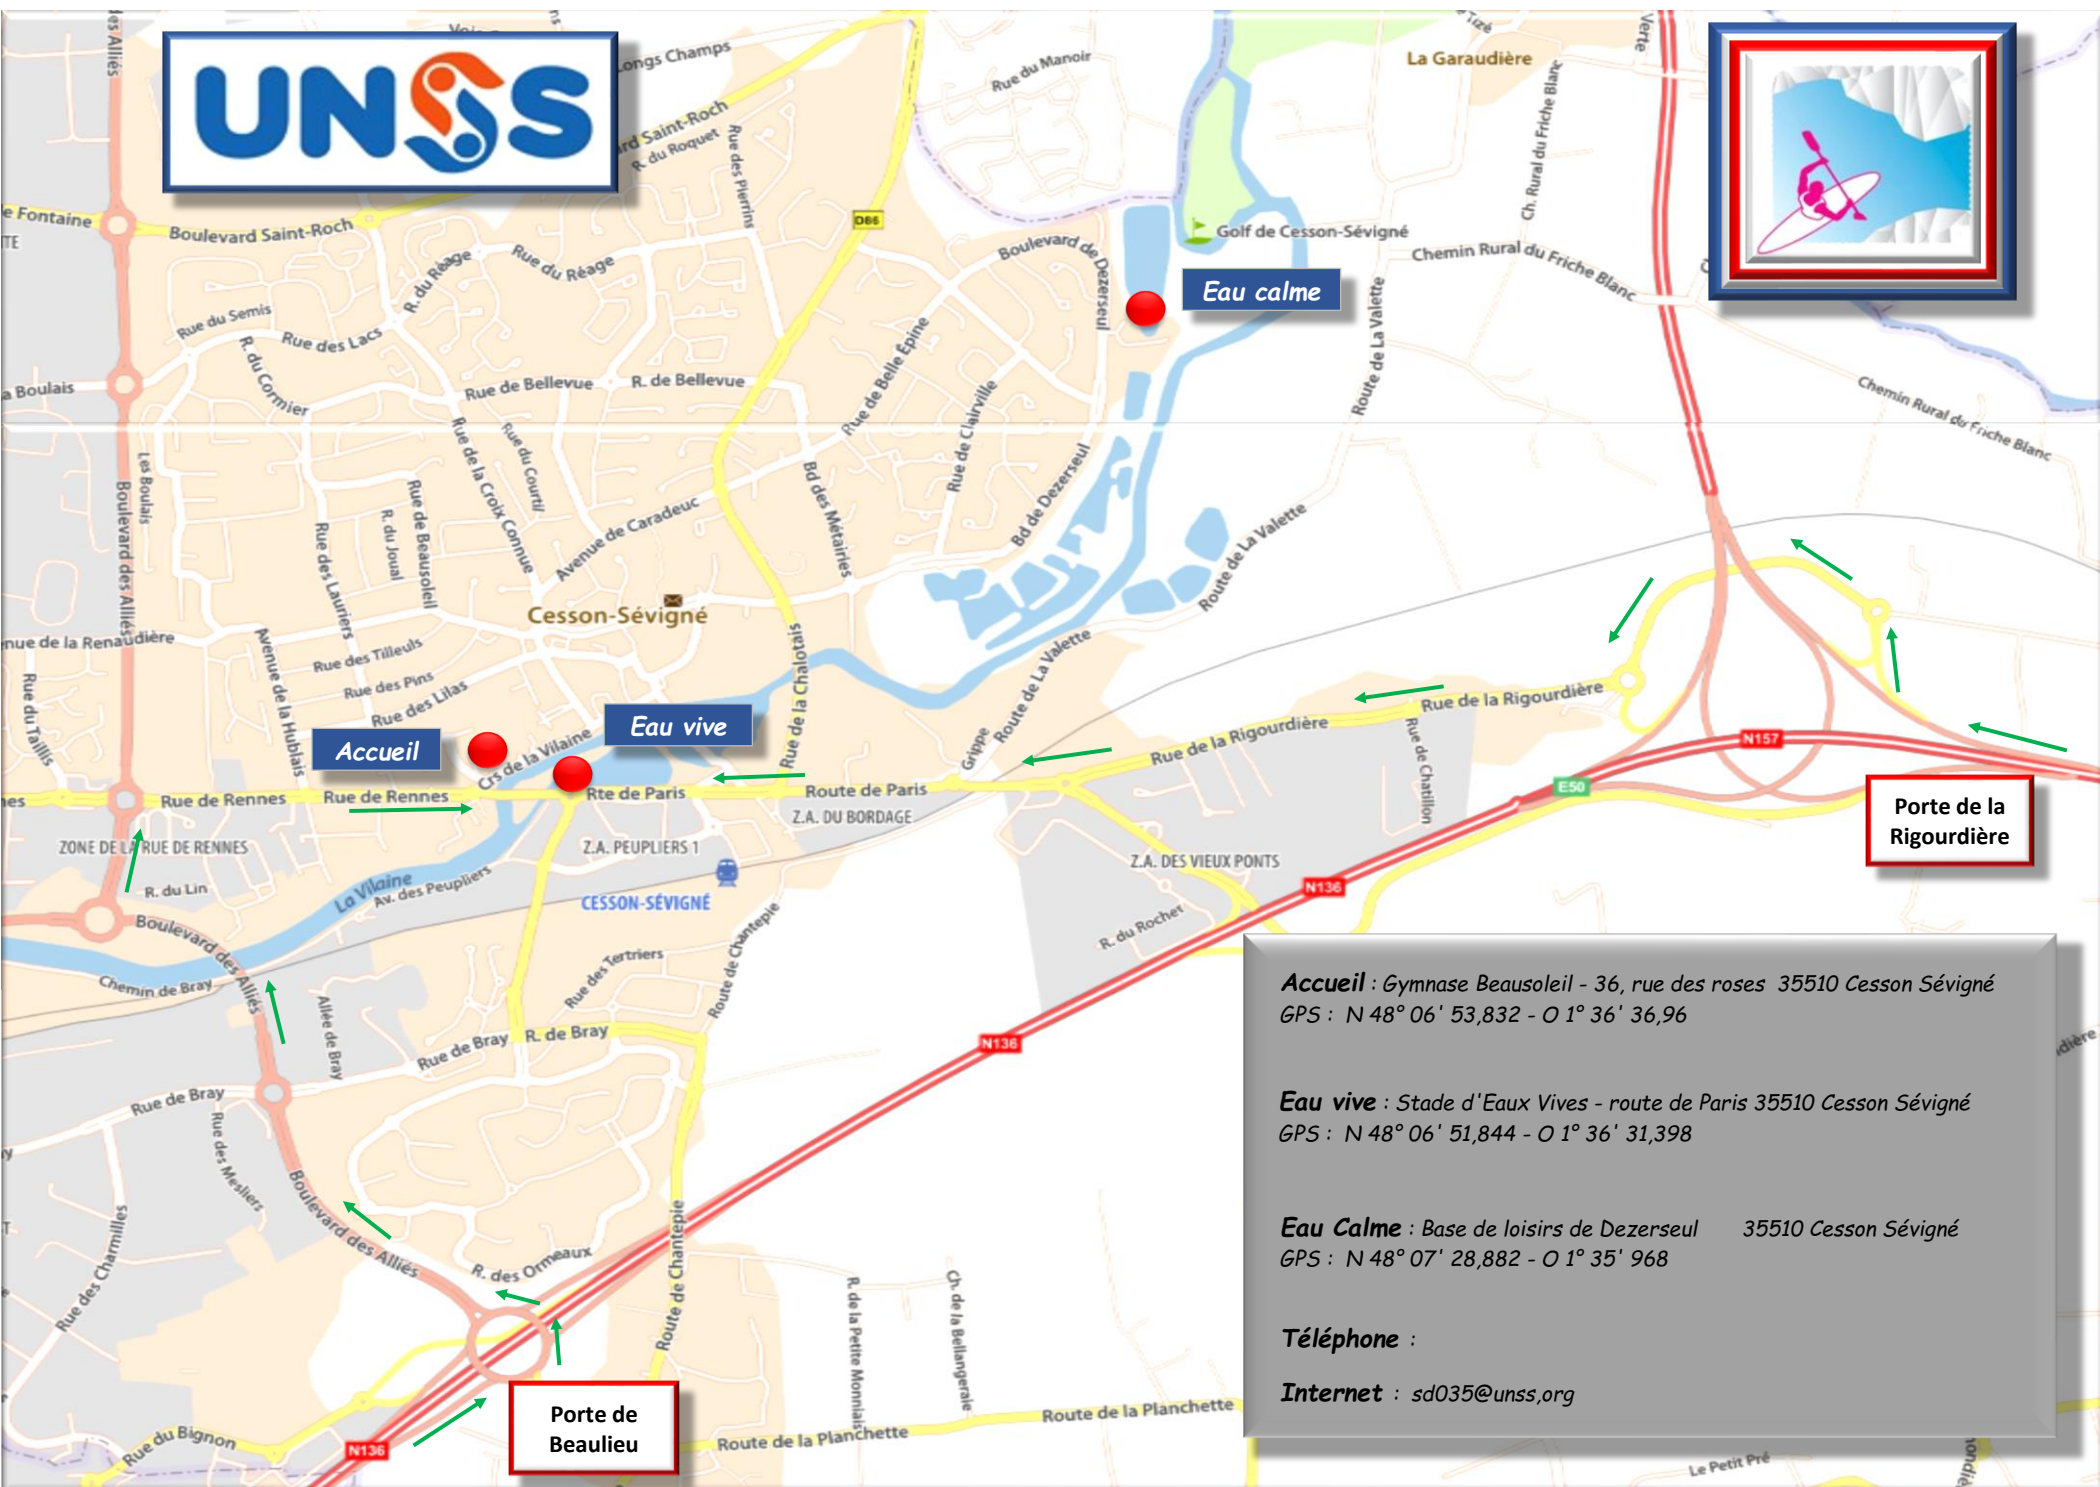

UNSS

Plan détaillé page 2

Accueil : Gymnase Beausoleil - 36, rue des roses 35510 Cesson Sévigné
GPS : N 48° 06' 53,832 - O 1° 36' 36,96

Eau vive : Stade d'Eaux Vives - route de Paris 35510 Cesson Sévigné
GPS : N 48° 06' 51,844 - O 1° 36' 31,398

Eau Calme : Base de loisirs de Dezerseul 35510 Cesson Sévigné
GPS : N 48° 07' 28,882 - O 1° 35' 968

Téléphone :

Internet : sd035@unss.org